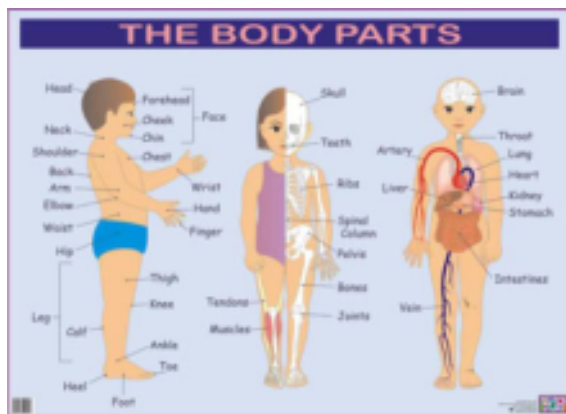

7502223520219

The Body Parts

7502223520257

Marine World

7502223520226

POSTERS

Dimensiones:
91 X 66 cm. Aprox.
Plastificados
por ambos lados

The Calendar 7502223520325