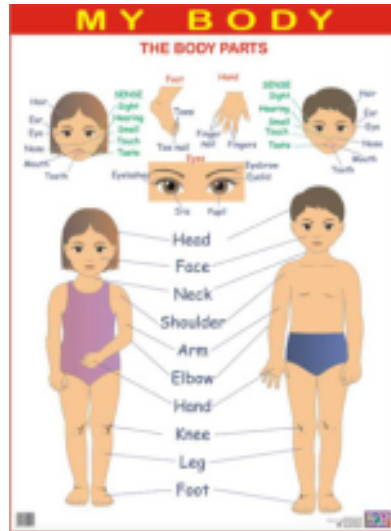

Didacti Aprende

CONTACTANOS

IG: DidactiAprende

WhatsApp : 55 1007 6142

ventas@didactiaprende.com

POSTERS

Dimensiones:
91 X 66 cm. Aprox.
Plasticados
por ambos lados

My Body